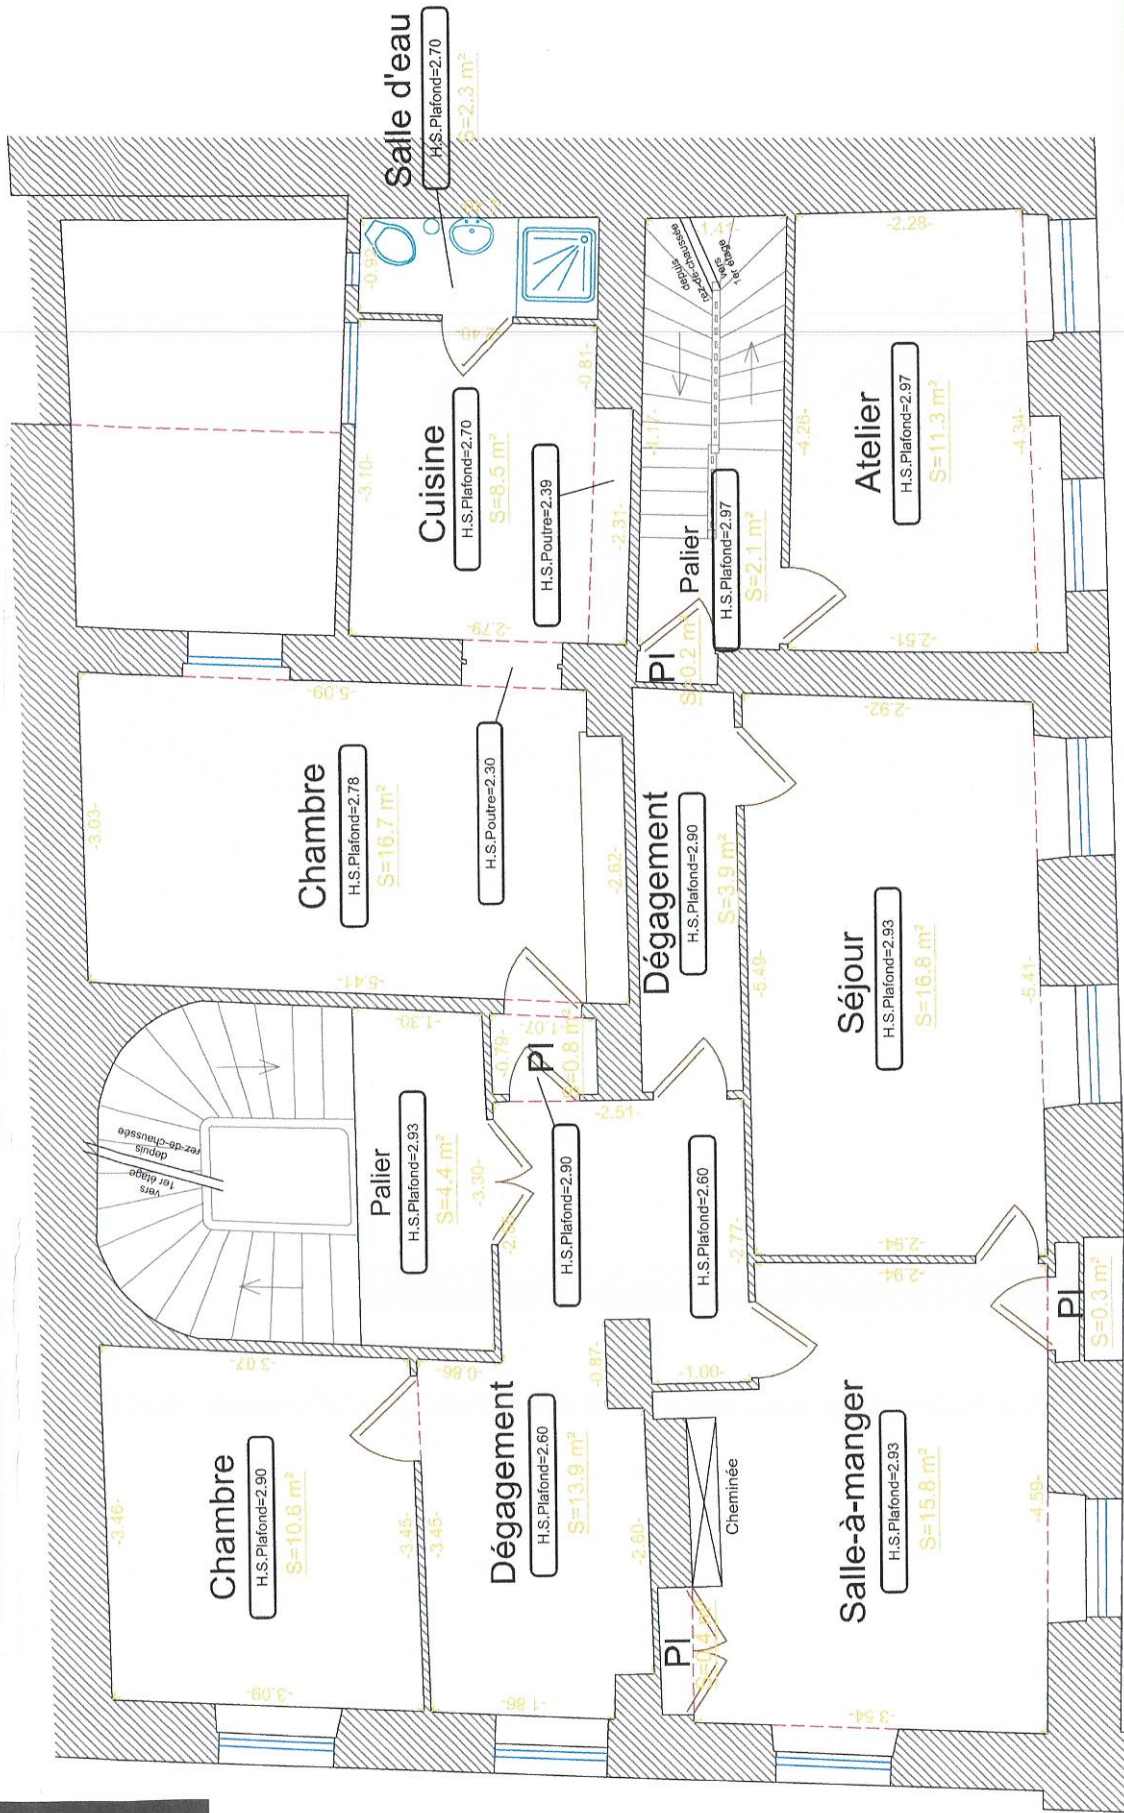

**Appt 1<sup>er</sup> étage : 104.85 m<sup>2</sup> Carrez (108.00 au sol)**

ECHELLE : 1/50

Rue Jean-Baptiste Merly

Boulevard de Strasbourg