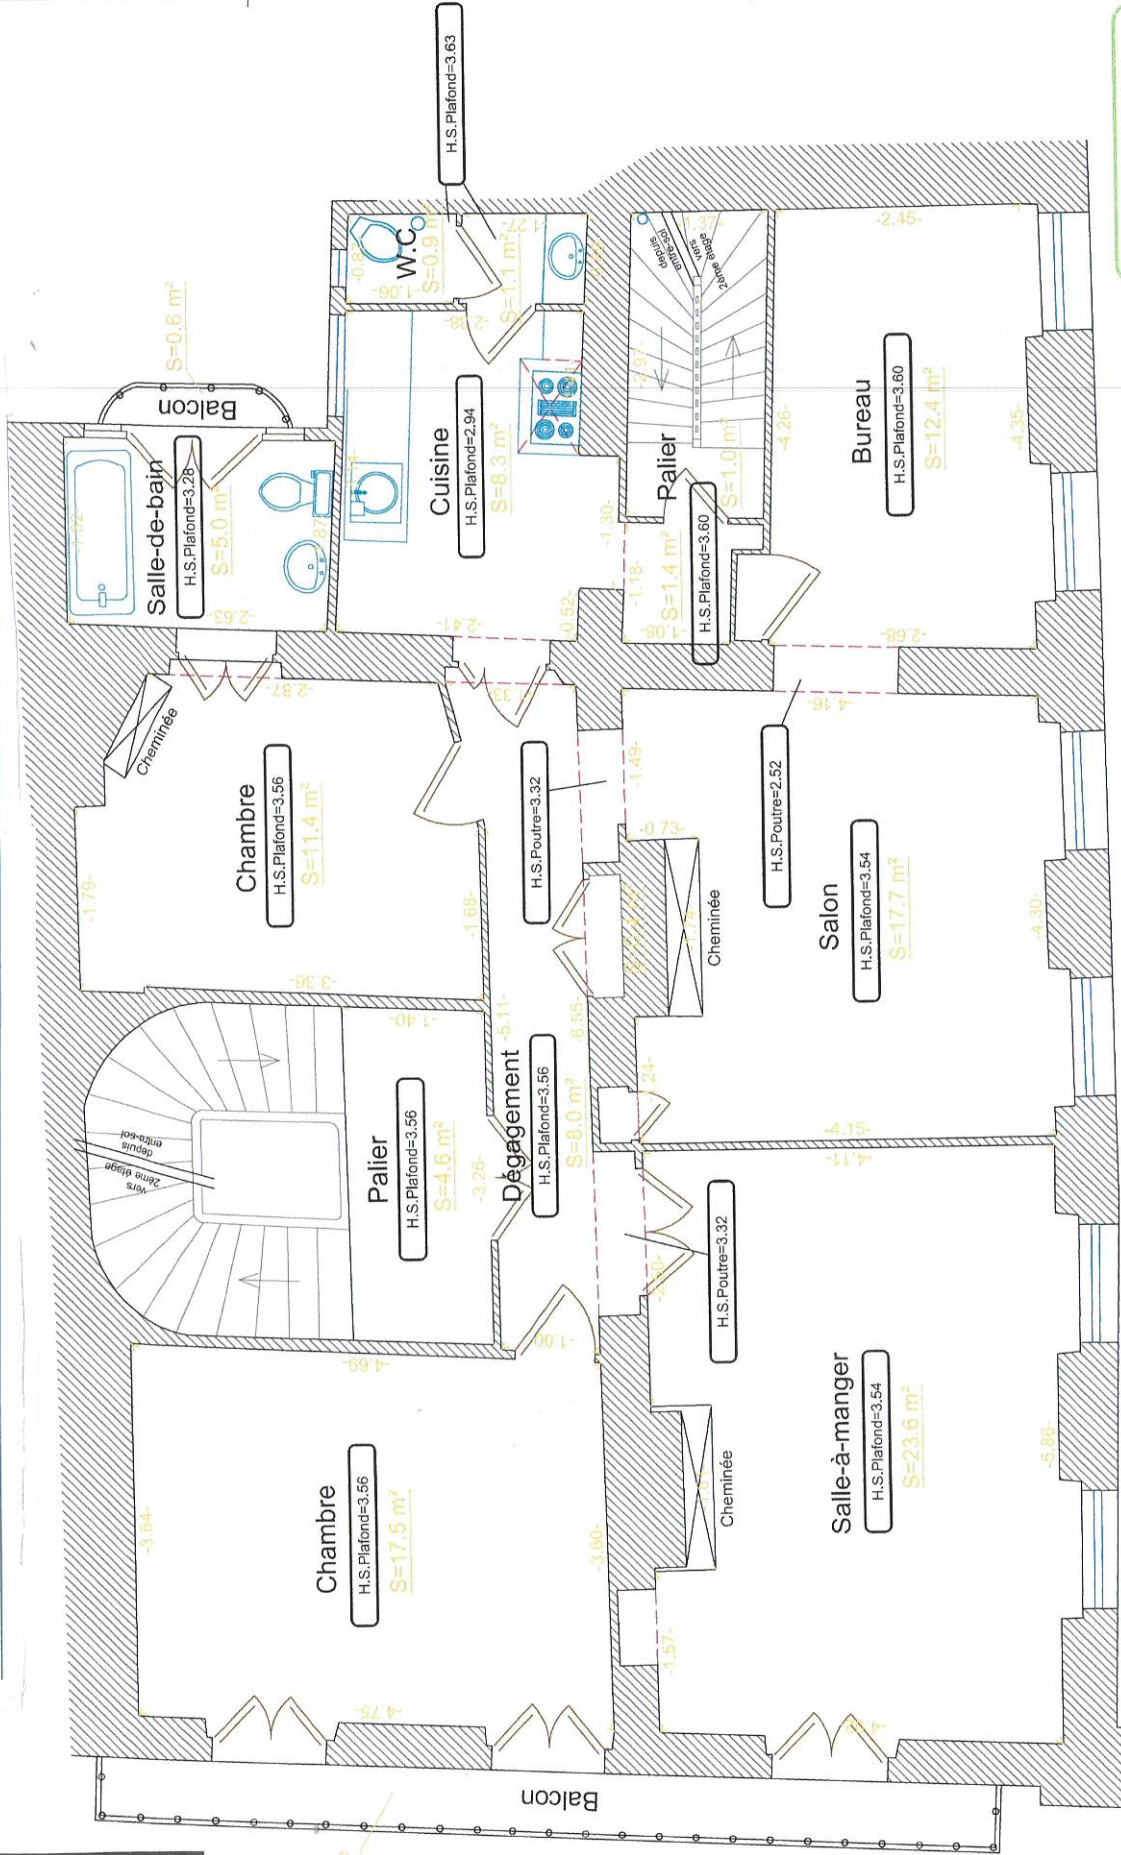

ECHELLE : 1/50

Appt 2^{ème} étage : 107,60 m² Carrez (113.30 au sol) Balcon 5.90 m²

LE GEOMETRE-EXPERT
 ORDRE DES GEOMETRES-EXPERTS
gèoxitane
 GEOMETRE EXPERT
 100, AVENUE DE LA LIBERATION
 67000 STRASBOURG
 03 88 31 10 00